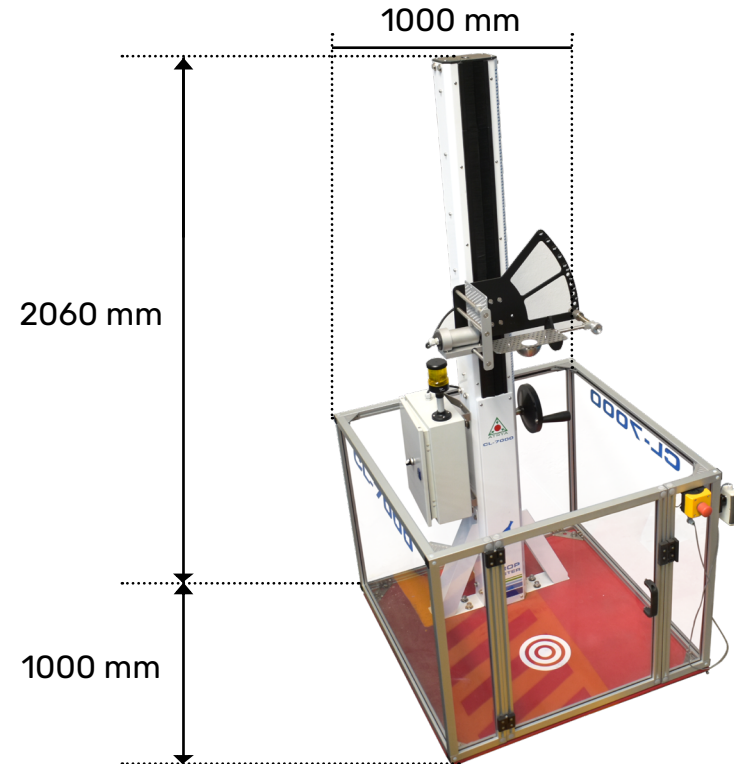

DISPOSITIVO DE RESISTENCIA A LA CAÍDA LIBRE PARA BOTELLAS PET

CL-4000

Dimensiones generales

CAÍDA DE ENVASES

El Dispositivo de prueba para la resistencia a la caída libre **modelo CL-4000**, fabricado con una estructura de lámina de acero inoxidable.

Se opera de forma manual, lo que le permite obtener resultados visuales a sus productos mediante una prueba pasa no pasa.

El diámetro de la plataforma es de 150mm, el ángulo de inclinación es de 30°, la altura máxima de prueba es de 2229 mm y cuenta con un escalón para colocar las muestras a la altura máxima.

El equipo CL-4000 cuenta con entrepaños para colocar las muestras y un escalón para acceder con mayor facilidad a la posición de prueba.

DATOS TÉCNICOS

Dimensiones	Aprox. 1025 x 760 x 2229 mm (40.35 x 29.92 x 87.76 in)
Dimensiones con escalón	Aprox. 760 x 2284 mm (29.92 x 89.92 in)
Peso	Aprox. 50 kg (110.23 lb)
Dimensiones de la plataforma de prueba	150 x 2229 mm (5.91 x 87.76 in)

Guadalajara, México
(+52) 33 1543 3419
ventas@atrya.com.mx

CL-4000

DATOS TÉCNICOS

DIMENSIONES GENERALES

OPCIONALES

NOMBRE	MODELO	DESCRIPCIÓN	IMAGEN
Guarda de seguridad	CL-7S01	Manufacturada con perfil estructural y puerta de policarbonato de alto impacto. Incluye sensor magnético de protección en la puerta	
Motor eléctrico	CL-7S02	Reemplaza la manivela de desplazamiento, colocando un servo motor de CD, el cual se controla con el mando a distancia	
Actuador neumático	CL-7S03	Cilindro neumático de doble efecto, reemplaza el funcionamiento eléctrico. Incluye unidad de mantenimiento y válvulas de control	