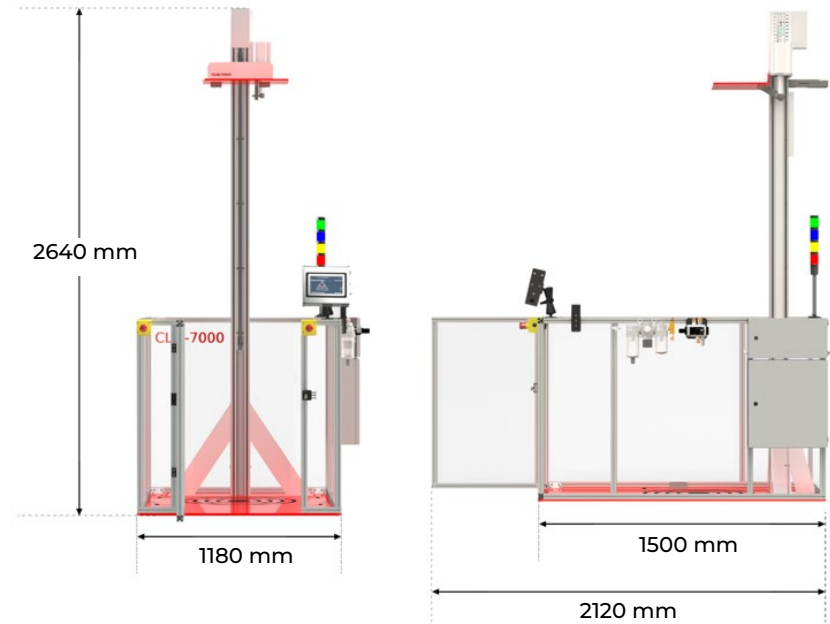

DATOS TÉCNICOS

Alimentación eléctrica	110 V.C.A. (+ Tierra Física)
Alimentación neumática	100 psi
Potencia	200 W
Dimensiones del equipo	Aprox. 1180 x 2120 x 2640 mm (46.46 x 83.46 x 103.94 in)
Peso	Aprox. 200 kg (440.93 lb)
Rango de prueba	800 a 2300 mm (31.50 x 90.55 in)
Resolución de altura	0.1 mm (0.004 in)
Tamaño máximo de muestra	450 x 350 mm (17.72 x 13.78 in)
Peso máximo de muestra	40 kg (88.18 lb)
Conexión a toma de aire	1/2" NTP hembra
Interfaz	Computador táctil
Anclaje	Anclaje por taquetes de expansión
Régimen de motor	60 rpm

DIMENSIONES GENERALES

ATRYA PLAST S.A. DE C.V.

Av. Río Consulado No. 2614,
San Juan de Aragón 1a Secc.
C.P. 07969, CDMX, México.

atrya.com.mx

CLM-7000

Matriz Ciudad de México
(+52) 55 2603 7450
ventas@atrya.com.mx

Monterrey, México
(+52) 81 2235 9264
ventas@atrya.com.mx

Guadalajara, México
(+52) 33 1543 3419
ventas@atrya.com.mx